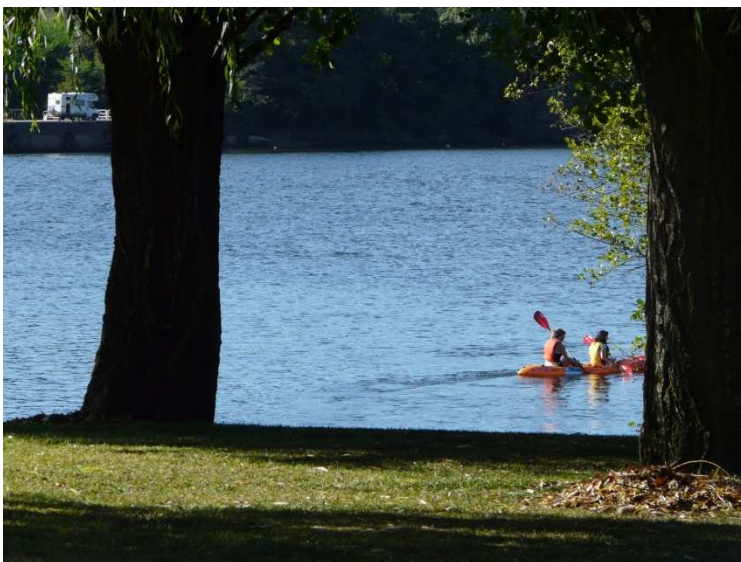

**Centro histórico de Vila Nova de Cerveira:**

**Parque Lazer do Castelinho (Río Miño):**

**Parque Lazer do Castelinho (antiguo ferry reconvertido en cafetería):**

**Parque Lazer do Castelinho (antigua aduana reconvertida en tienda de alquiler de piraguas, bicicletas, etc.):**

**Parque Lazer do Castelinho (escultura y parque geriátrico):**

**Parque Lazer do Castelinho (mapa parque acuático):**

**Parque Lazer do Castelinho (parque acuático):**

**Parque Lazer do Castelinho (minigolf):**

**Parque Lazer do Castelinho (zona radical-escalada):**