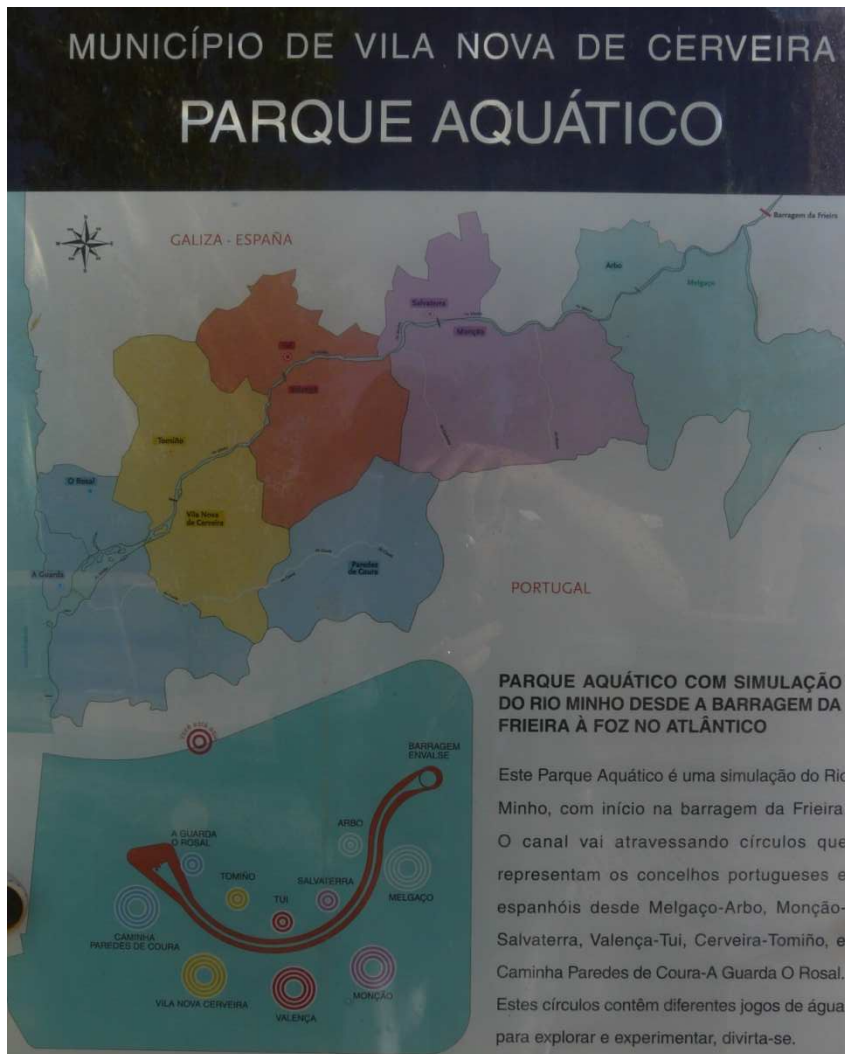

**Centro histórico de Vila Nova de Cerveira:**

**Parque Lazer do Castelinho (Río Miño):**

**Parque Lazer do Castelinho (antiguo ferry reconvertido en cafetería):**

**Parque Lazer do Castelinho (antigua aduana reconvertida en tienda de alquiler de piraguas, bicicletas, etc.):**

**Parque Lazer do Castelinho (escultura y parque geriátrico):**

**Parque Lazer do Castelinho (mapa parque acuático):**

**Parque Lazer do Castelinho (parque acuático):**

**Parque Lazer do Castelinho (minigolf):**

**Parque Lazer do Castelinho (zona radical-escalada):**