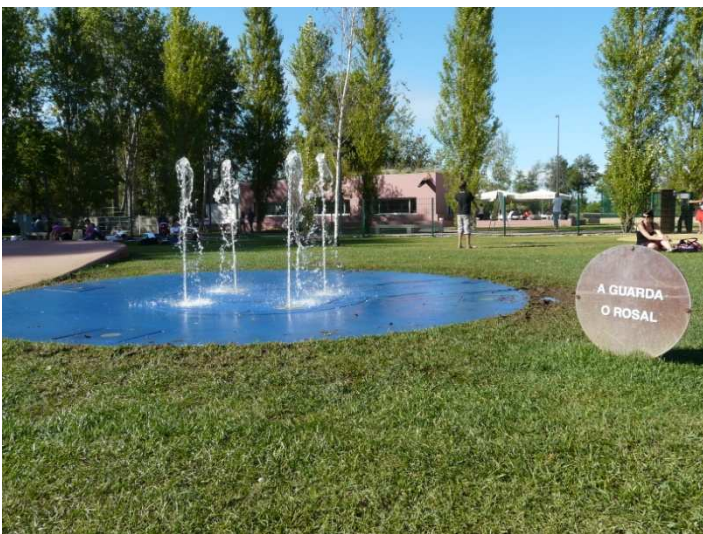

**Centro histórico de Vila Nova de Cerveira:**

**Parque Lazer do Castelinho (Río Miño):**

**Parque Lazer do Castelinho (antiguo ferry reconvertido en cafetería):**

**Parque Lazer do Castelinho (antigua aduana reconvertida en tienda de alquiler de piraguas, bicicletas, etc.):**

**Parque Lazer do Castelinho (escultura y parque geriátrico):**

**Parque Lazer do Castelinho (mapa parque acuático):**

**Parque Lazer do Castelinho (parque acuático):**

**Parque Lazer do Castelinho (minigolf):**

**Parque Lazer do Castelinho (zona radical-escalada):**